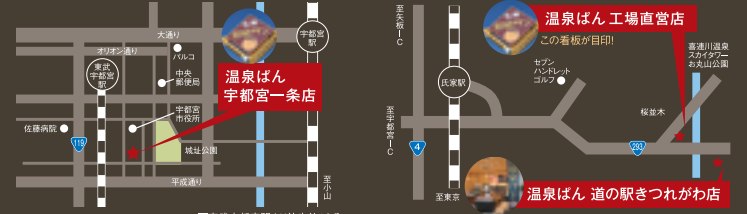

「03 宇都宮一条店」

[年末年始休業] 12/29(土)~1/2(水) TEL:028-612-8911
〒320-0821 宇都宮市一条1丁目6-5 新泉ビル1F / 営業時間 7:30~18:00