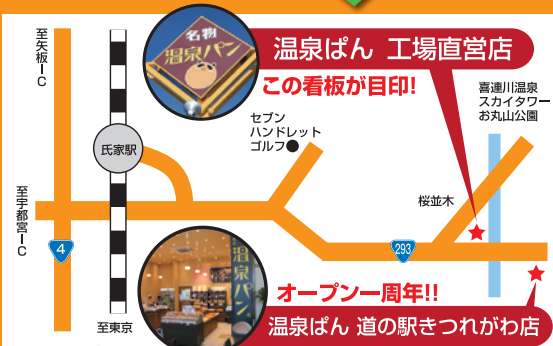

■個人情報について: お客様の個人情報は商品発送、代金決済・新商品・サービスに関する情報のお知らせのために利用いたします。

【交通のご案内】
■東北自動車道「矢板IC」より車で15分 ■JR宇都宮線「氏家駅」より車で10分

直営店営業時間9:00~18:00 年中無休(年末年始を除く)
〒329-1414 栃木県さくら市早乙女95-6

至東京 至矢板IC
温泉ぱん 工場直営店
この看板が目印!
セブンハンドレットゴルフ
温泉ぱん スカイタワーお丸山公園
オープン一周年!!
温泉ぱん 道の駅きつれがわ店